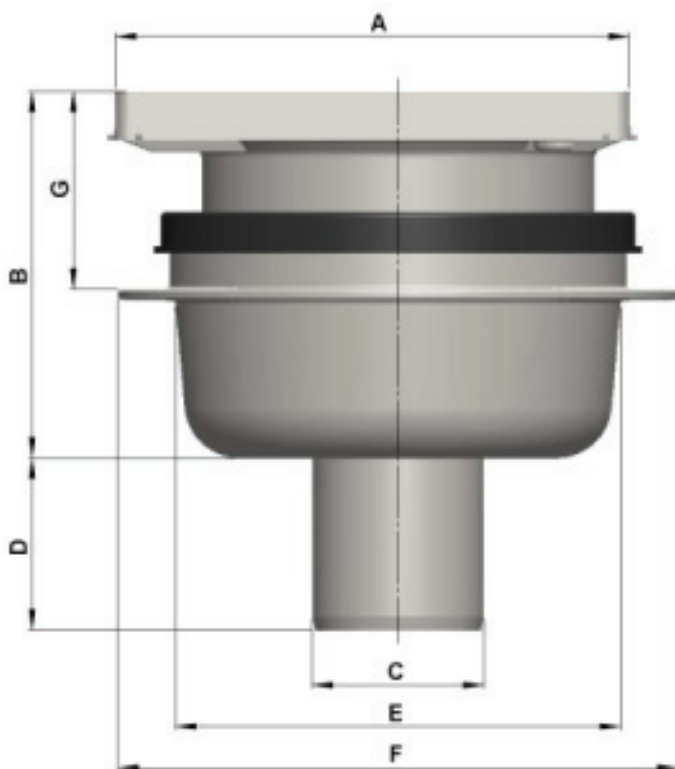

Aquaberg 4015

Omschrijving

- 150 x 150 mm.
- onderaansluiting
- capaciteit 1,00 l/sec.
- vertikaal én horizontaal verstelbaar

- abs kunststof put met spie-end \varnothing 50 mm.
- abs kunststof opzetstuk, draai- en kantelbaar, 30 mm. vertikaal en 15 mm. horizontaal verstelbaar
- 2 mm. roestvaststalen aisi 304 rooster (hoogglans) met 8 mm. sleufgaten en versterigde rand, naar beneden omgezet, max. belasting 3 kN (klasse 3)
- sbr afsluitring tussen put en opzetstuk ppc kunststof reukafsluiter, reukslot 50 mm.

Inbouwmaten

- A = 150 x 150 mm.
- B = 89 - 119 mm.
- C = \varnothing 50 mm.
- D = 50 mm.
- E = \varnothing 129 mm.
- F = \varnothing 162 mm.
- G = 40 - 70 mm.